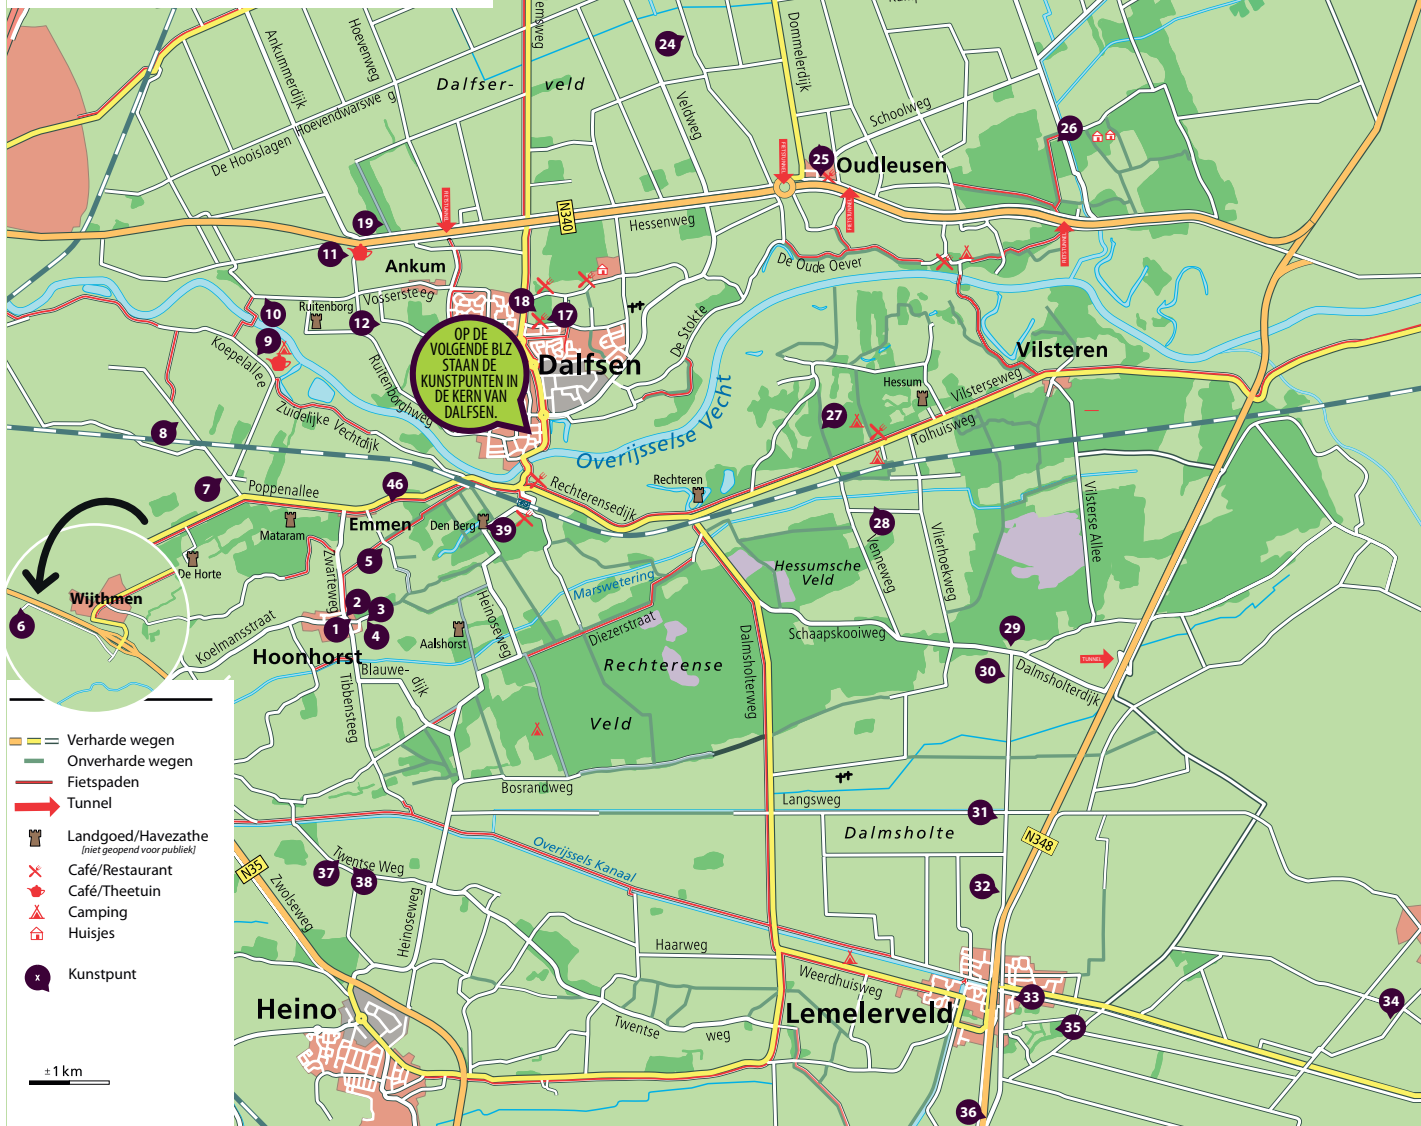

stichting

kunst om dalfsen

De kaarten in deze gids geven aan waar de kunstpunten zich ongeveer bevinden. Dat geldt ook voor de kaart op volgende bladzijde. De exacte locaties kunt u vinden aan de hand van de adressen genoemd in deze gids.

De routes naar de kunstpunten zijn te vinden online via www.kunstomdalfsen.nl en staan bij ieder kunstpunt vermeld.

kunst
punt